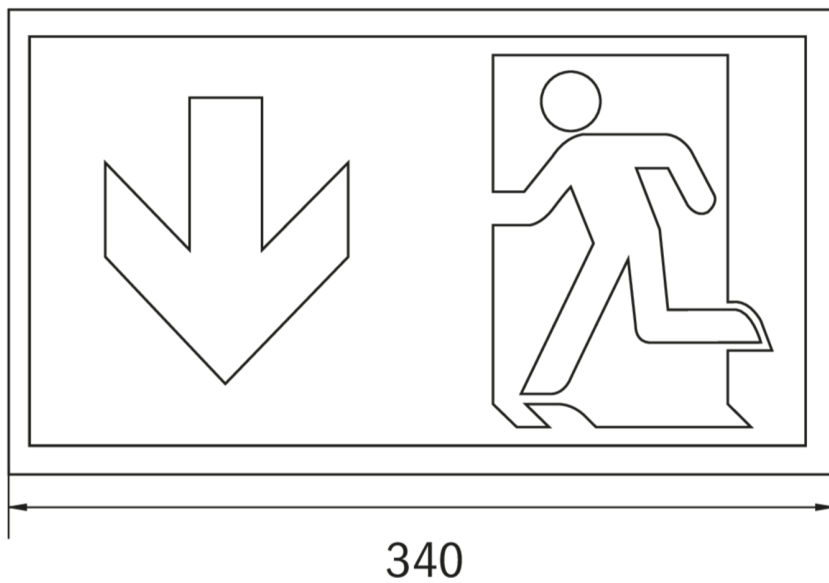

Höhe	170 mm
Gewicht	0.82 kg
Gewicht inkl. Verp.	0.91 kg
Anschlussquerschnitt	2.5 mm
Schalteingang L'	Ja
Notlichtblockierung	Ja
Batterieanschluss	Stecker
Dimmfunktion	Ja
Lichtstrom Netz	220 lm
Lichtstrom Not	150 lm
Zolltarifnummer	94056120
Ursprungsland	Deutschland
EAN	4260581712495

TECHNISCHE ZEICHNUNG