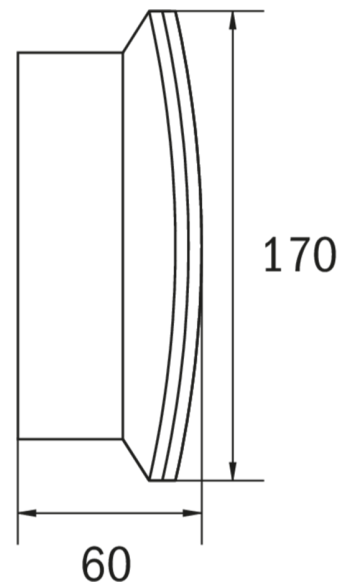

Rettungszeichenleuchte Art.-Nr.: KCW013SC-P-IP64

Schlanke konvexe Rettungszeichen- und Sicherheitsleuchte aus Kunststoff für Wandmontage. Rettungszeichenleuchte mit steckbarem, lösungsmittelfreien, innenliegenden Piktogrammset standardmäßig im Lieferumfang enthalten. Gleichzeitig ohne Einsatz der Piktogramme als Sicherheitsleuchte mit enthaltener glasklarer Abdeckung zu verwenden. Rettungszeichen- / Sicherheitsleuchte gem. DIN EN 60598-1, DIN EN 60598-2-22 und DIN EN 1838.

TECHNISCHE DATEN

Leuchtentyp	Rettungszeichenleuchte
Montageart	Wandanbau
Erkennungsweite	30 m
Piktogramm	Set
Leuchtmittel	LED
Gehäusematerial	Kunststoff
Farbe	RAL 9003
Schutzart IP	64
Schlagfestigkeitsgrad IK	6
Schutzklasse	2
Versorgung	Einzelbatterie
Überwachung	SC - SelfControl
Überbrückungszeit	3 h
Batterie	4,8V/2,0Ah NiMH
Betriebsart	DS/BS
Eingangsspannung AC	230 V
Eingangsfrequenz Hz	50 / 60 Hz
Leistung max.	6,1 W
Leistung DS	4,5 W
Leistung BS	0,35 W
Umgebungstemp. DS	-5 °C / 40 °C
Umgebungstemp. BS	-5 °C / 40 °C
Länge	60 mm
Breite	340 mm

Höhe	170 mm
Gewicht	0.82 kg
Gewicht inkl. Verp.	0.91 kg
Anschlussquerschnitt	2.5 mm
Schalteingang L'	Ja
Notlichtblockierung	Ja
Batterieanschluss	Stecker
Dimmfunktion	Ja
Lichtstrom Netz	220 lm
Lichtstrom Not	150 lm
Zolltarifnummer	94056120
Ursprungsland	Deutschland
EAN	4260581712495

TECHNISCHE ZEICHNUNG

ZUBEHÖR

- BALL2 - Ballschutzkorb (8W) 450x280x125mm inkl. Laschen
- DWKCW - Deckenwinkel / Deckenhalterung für KC Wand
- KC-IP65 - KC Dichtung IP65 EPDM
- KCER - KC-Einbaurahmen
- KCWFH - flexible Wandhalterung für KCW