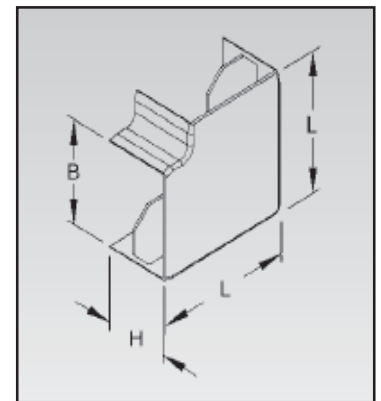

Technisches Datenblatt

Seite: 1 / 2

PFBFW Flachwinkel für Kabelkanal PFB

- Zubehör für PFB Fensterbankkanal
(Art.-Nr. 05100340 - 05100351, ID-Nr.: 050470 - 051481)
- Flachwinkel 90°
- Mit Laschen (Befestigung erfolgt durch die angrenzenden Deckelstücke)

Informationen

Art.-Nr.	ID-Nr.	Type	VPE	Maße (BxHxL)	Farbe
05100377	050507	PFBFW 60110 RW	1 / 10	110x60x132 mm	reinweiß, RAL: 9010
05100380	050510	PFBFW 60130 RW	1 / 10	130x60x156 mm	reinweiß, RAL: 9010
05100383	050513	PFBFW 60150 RW	1 / 10	150x60x179 mm	reinweiß, RAL: 9010
05100386	050516	PFBFW 60190 RW	1 / 10	190x60x224 mm	reinweiß, RAL: 9010
05100378	050508	PFBFW 60110 CW	1 / 10	110x60x132 mm	cremeweiß, RAL: 9001
05100381	050511	PFBFW 60130 CW	1 / 10	130x60x156 mm	cremeweiß, RAL: 9001
05100384	050514	PFBFW 60150 CW	1 / 10	150x60x179 mm	cremeweiß, RAL: 9001
05100387	050517	PFBFW 60190 CW	1 / 10	190x60x224 mm	cremeweiß, RAL: 9001
05100376	050506	PFBFW 60110 LG	1 / 10	110x60x132 mm	lichtgrau, RAL: 7035
05100379	050509	PFBFW 60130 LG	1 / 10	130x60x156 mm	lichtgrau, RAL: 7035
05100382	050512	PFBFW 60150 LG	1 / 10	150x60x179 mm	lichtgrau, RAL: 7035
05100385	050515	PFBFW 60190 LG	1 / 10	190x60x224 mm	lichtgrau, RAL: 7035

Technisches Datenblatt

Seite: 2 / 2

PFBFW Flachwinkel für Kabelkanal PFB

Montageanleitung

3 Varianten für die Montage des Flachwinkels für Kabelkanal PFB