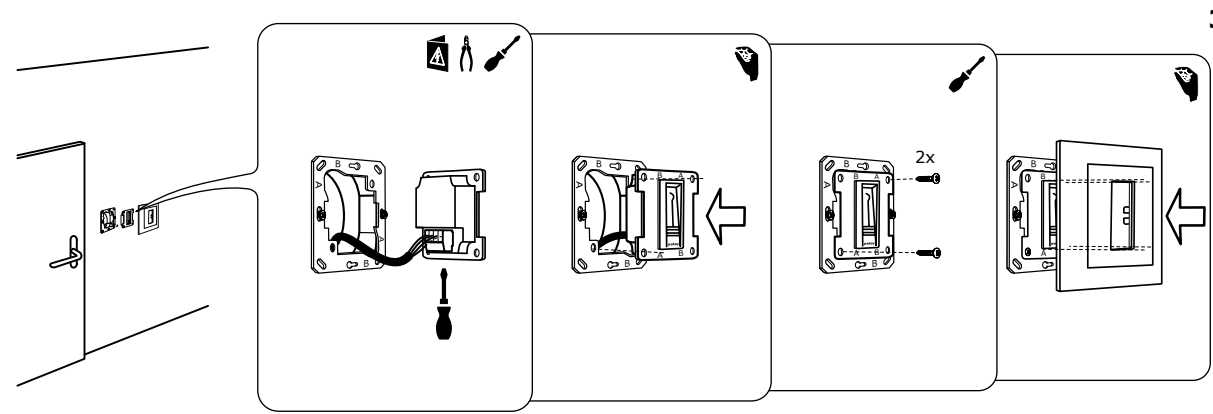

MONTAGEANLEITUNG
 MOUNTING INSTRUCTIONS
 MONTÁŽNÍ NÁVOD
 NOTICE DE MONTAGE
 ISTRUZIONI DI MONTAGGIO
 MONTAGEAANWIJZING
 MONTÁŽNY NÁVOD
 NAVODILA ZA MONTAŽO

ID5/439: Version: 2, 07.05.2015
<http://www.ekey.net/downloads>

1

2

HINWEIS
 - Putzkörnung
 max. 1,5 mm

NOTICE
 - Plaster granulation
 max. 1.5 mm

3