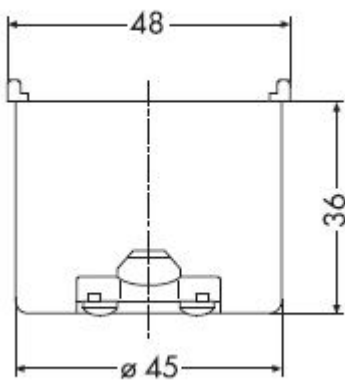

Compacta Isolierdose 1fach Einbau**PRODUKT DATENBLATT**

Mit Abschirmung	Nein
Halogenfrei	Ja
Montageart	Hohlwand
Form	rund
Bauform	Gerätedose
Ausführung	Einzel
Werkstoff	Kunststoff
Oberfläche	unbehandelt
Farbe	grau
Schutzart (IP)	IP44

Compacta Isolierdose 1fach Einbau

Isolierdose für COMPACTA-Geräte, schwer entflammbar nach VDE 0606 1fach

Bestellnummer	Artikelnummer	EAN
00604911	D 701 DO	4010105604917

PEHA Elektro GmbH & Co. KG

a Honeywell Company
Gartenstraße 49
58511 Lüdenscheid
Deutschland