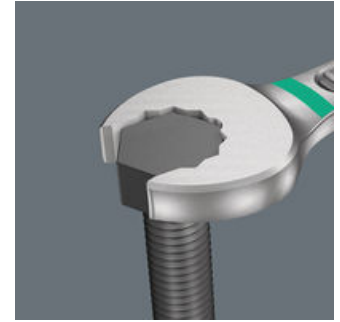

Da die Bauräume bei Schraubarbeiten immer enger werden, sind Werkzeuge notwendig, mit denen die Anwender auch in solchen Situationen erfolgreich arbeiten können. Enge Bauräume erfordern zusätzliche Ansetzpunkte des Werkzeugs. Lassen sich also Maulschlüssel derart modifizieren, dass sich die Ansetzmöglichkeiten des Werkzeugs erhöhen? Durch die Kombination des um 7,5° geschwenkten Mauls und die Doppelsechskantgeometrie wird eine Verdopplung der Ansetzpunkte erzielt. Bei einer wiederholten 180°-Drehung des Schlüssels um die Längsachse während des Schraubens gibt es vier Ansetzmöglichkeiten und Muttern bzw. Schraubenköpfe können alle 15° „gepackt“ werden. Der Joker 6003 mit seiner pfiffigen Maulgeometrie erweitert das Anwenderspektrum in engen Bauräumen deutlich. Den jeweiligen Ansetzpunkt findet der Joker 6003 nach jedem Wenden sozusagen von selbst. Die schlanke und dennoch robuste Ringseite ist um 15° zur Werkzeugachse abgewinkelt. Durch die hochwertige Oberflächenvergütung wird ein hoher und lang anhaltender Korrosionsschutz erzielt. Mit Werkzeugfinder Take it easy: Farbkennzeichnung nach Größen.

Der Ringmaulschlüssel Joker 6003 mit seiner besonderen Maulgeometrie – eine um 7,5° geschwenkte Maulseite und die Doppelsechskantgeometrie – verdoppelt die Ansetzmöglichkeiten bei wiederholter 180°-Drehung des Schlüssels um die Längsachse. Muttern bzw. Schraubenköpfe können alle 15° „gepackt“ werden. Den jeweiligen Ansetzpunkt findet der Joker 6003 nach jedem Wenden sozusagen von selbst.

Doppelsechskant-Geometrie

Die Doppelsechskantgeometrie an der Maul- und der Ringseite sichert die formschlüssige Verbindung mit dem Schraubenkopf oder der Mutter und verringert die Abrutschgefahr.

Joker 6003: Abgewinkelte Ringseite