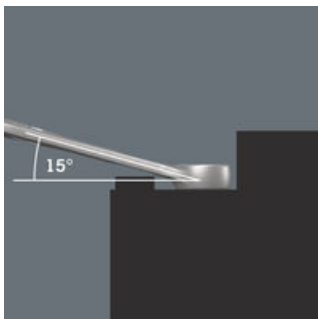

Der Ringmaulschlüssel Joker 6003 mit seiner besonderen Maulgeometrie – eine um 7,5° geschwenkte Maulseite und die Doppelsechskantgeometrie – verdoppelt die Ansetzmöglichkeiten bei wiederholter 180°-Drehung des Schlüssels um die Längsachse. Muttern bzw. Schraubenköpfe können alle 15° „gepackt“ werden. Den jeweiligen Ansetzpunkt findet der Joker 6003 nach jedem Wenden sozusagen von selbst.

Joker 6003: Für weniger als 30° Schwenkwinkel

Durch die um 7,5° geschwenkte Maulseite, Doppelsechskantgeometrie und eine angepasste Anwendungsweise (Ansetzen – Schrauben – Drehen – erneut Ansetzen – Schrauben – Drehen usw.) können auch Schraubsituationen gelöst werden, die weniger als 30° Schwenkwinkel zulassen.

Doppelsechskant-Geometrie

Die Doppelsechskantgeometrie an der Maul- und der Ringseite sichert die formschlüssige Verbindung mit dem Schraubenkopf oder der Mutter und verringert die Abrutschgefahr.

Joker 6003: Abgewinkelte Ringseite

Die Ringseite ist um 15° zur Werkzeugachse abgewinkelt, um Verletzungen vorzubeugen.

Wera Werkzeugfinder „Take it easy“

Take it easy Werkzeugfinder mit Farbkennzeichnung nach Größen – zum einfachen und schnellen Finden des benötigten Werkzeugs. Größenleitsystem bei Werkzeugen für Innensechskantschrauben (Winkelschlüssel, Zyklop Bit-Nüsse), Außensechskantschrauben und -mutter (Joker Maulschlüssel, Zyklop Nüsse und Zyklop Nüsse mit Haltefunktion) und TORX® Schrauben (Winkelschlüssel, Zyklop Bitnüsse).