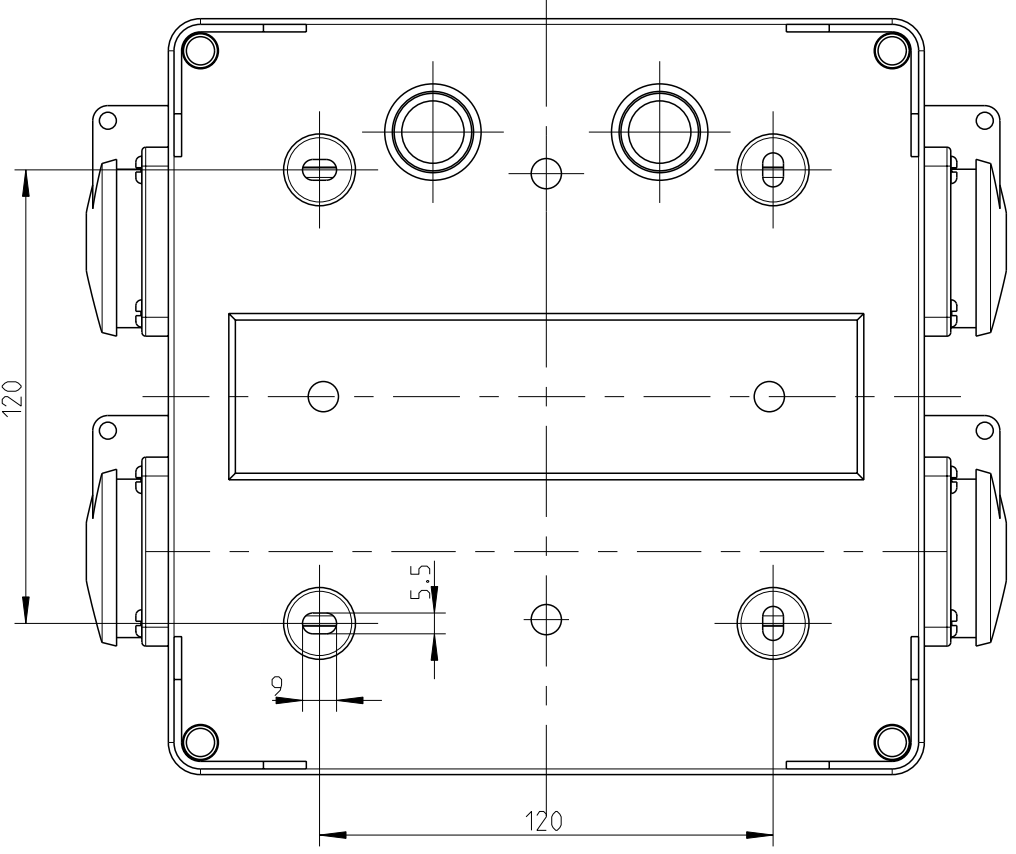

STV 904-S
Innenansicht
interior view

STV 904-K
Innenansicht
interior view

STV 904-S
STV 904-K

STV 904-K
Innenansicht
interior view

A-A

STV 904-L

STV 904-L
Innenansicht
interior view

A-A

fehlende Bemaßungen können dem DXF entnommen werden
missing dimensions are provided can be taken from the dxf