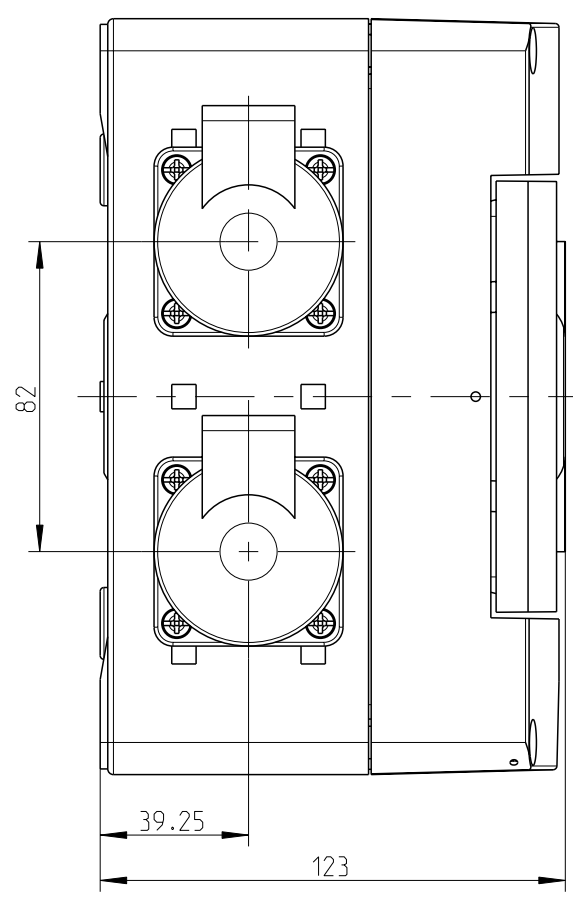

STV 904-S
Innenansicht
interior view

STV 904-K
Innenansicht
interior view

STV 904-S
STV 904-K

STV 904-K
Innenansicht
interior view

A-A

STV 904-L

STV 904-L
Innenansicht
interior view

A-A

fehlende Bemaßungen können dem DXF entnommen werden
missing dimensions are provided can be taken from the dxf