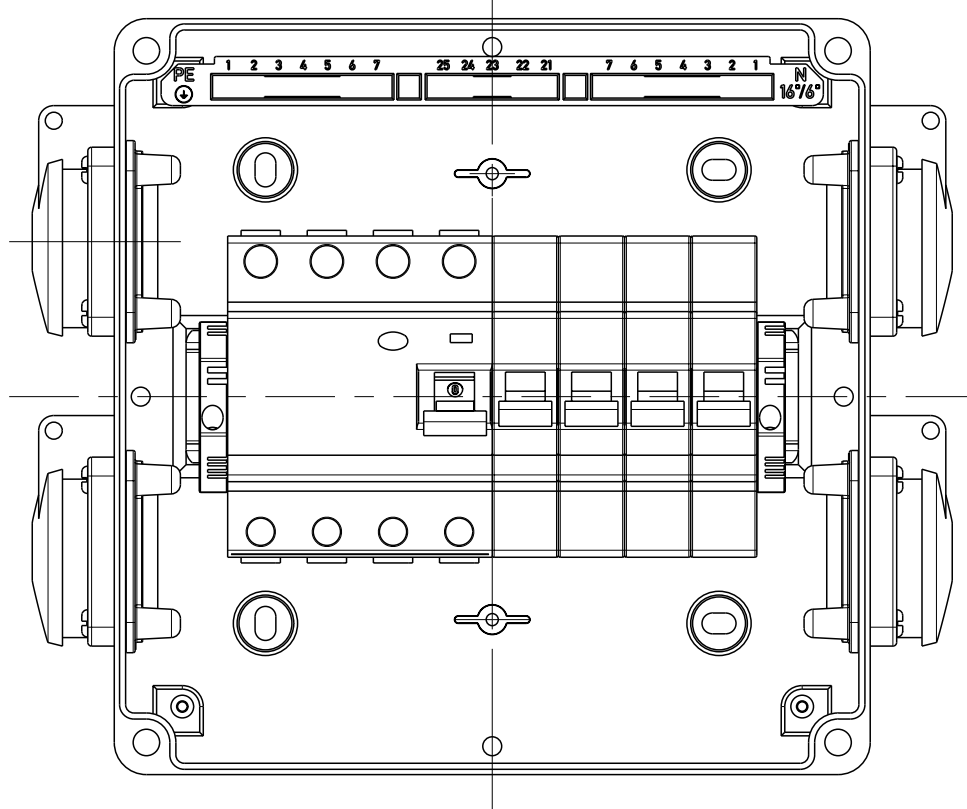

STV 904-S
Innenansicht
interior view

STV 904-K
Innenansicht
interior view

STV 904-S
STV 904-K

STV 904-K
Innenansicht
interior view

A-A

STV 904-L

STV 904-L
Innenansicht
interior view

A-A

fehlende Bemaßungen können dem DXF entnommen werden
missing dimensions are provided can be taken from the dxf