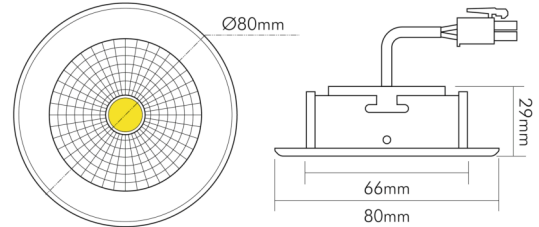

DATENBLATT

5068 ECO Flat IP44 8W ni.-geb. 4000K 38° 350mA

LED Downlight 5068 ECO Flat, COB LED

Artikelnummer	1856806913
GTIN	4044538062181

□

Abdeckung der Leuchte mit Wärmedämmmaterial möglich	nein

ENERGIEVERBRAUCHSKENNZEICHNUNG

Energieeffizienzklasse	F
Artikelnummer der Lichtquelle	1856806913
EPREL-Registrierungsnummer	931474

LICHTTECHNISCHE EIGENSCHAFTEN

Lichtkegel	mediumstrahlend 21-40°
Lichtquellentyp	DLS/NMLS
Ungebündeltes [NDLS] oder gebündeltes Licht [DLS]	DLS
Farbtemperatur	4000 K
Lichtfarbe	neutralweiß
LED Effizienz	109 lm/W
Gesamtlichtstrom	900 lm
Nutzlichtstrom [Φuse]	800 lm
Nutzlichtstrom [Φuse] bezogen auf	schmalem Kegel (90°)
Ausstrahlwinkel	38°
Farbabstand [McAdam]	3 SDCM
Farbwiedergabeindex Ra	90
Farbwiedergabeindex R9	52
Farbwertanteil [x]	0,38

Stand:
05.09.2022
18:03:00