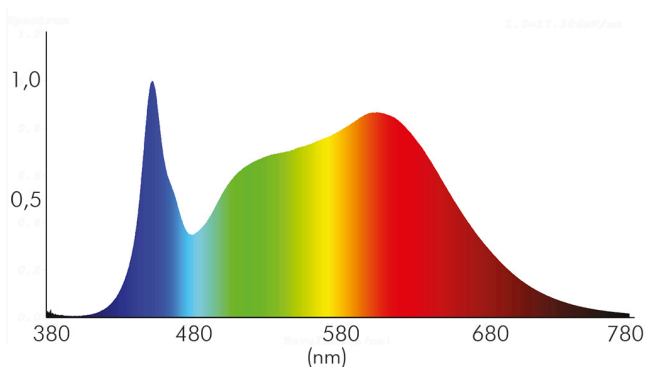

DATENBLATT

5068 ECO Flat IP44 8W ni.-geb. 4000K 38° 350mA

LED Downlight 5068 ECO Flat, COB LED

Farbwertanteil [y]	0,38
Bildschirmarbeitsplatztauglich nach EN 12464-1	nein
Spitzen-Lichtstärke	1460 cd
Lichtverteiler	Reflektor
L80B10 - Lebensdauer bei 25 °C	50000 h
L70B50 - Lebensdauer bei 25°C	50000 h
Lebensdauerfaktor	0,9
Lichtstromerhalt	0,96
Verwendete Beleuchtungstechnologie	LED
Farbe steuerbar (RGB)	nein
Blendschutzschild	nein
Hülle	keine Hülle
Farblich abstimmbare Lichtquelle	nein
Gesamtlichtstrom einstellbar	nein
Farbtemperatur einstellbar	nein
Lichtquelle austauschbar	nein
Lichtquelle mit hoher Leuchtdichte	nein
Leuchtenlichtfläche	transparent
Lichtverteilung	symmetrisch
Lichtaustritt	direkt
Leuchtmittel	COB LED
Geeignet für Leuchtmittellanzahl	1
Mindestabstand pro Leuchte	0,05 m

Spektrale Strahlungsverteilung (250..800 nm) - Diagramm

ELEKTRISCHE EIGENSCHAFTEN

Stand:
05.09.2022
18:03:00