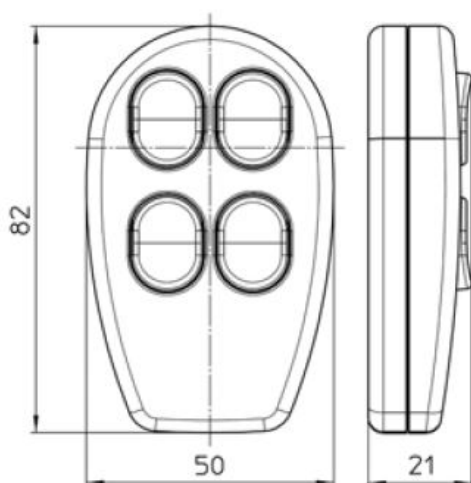

**EnOcean Easyclick Mini-Handsender,  
schwarz, 4 Kanal**

**PRODUKT DATENBLATT**

Andere Bussysteme	sonstige
Montageart	sonstige
Ausführung	Handsender
Werkstoff	Kunststoff
Werkstoffgüte	Thermoplast
Farbe	schwarz
4-Kanal	Ja
Mit Busankopplung	Nein
2-Kanal	Nein
Aura	Nein
Dialog	Nein
Anzahl der Kanäle	4
Nova	Nein
Standard	Nein

Handsender Easyclick

**EnOcean Easyclick Mini-Handsender,  
schwarz, 4 Kanal**

Der Easyclick-Mini-Handsender ist geeignet, um Beleuchtung zu schalten und zu dimmen, um Rollläden auf- und abzufahren und bei Jalousien die Lamellen zu verstellen. Es kann batterieelos und ortsungebunden geschaltet werden. So lassen sich auch beim Nachhausekommen das Garagentor öffnen und die Welcome-Szene aktivieren. Der kleine und ergonomische Mini-Handsender im geschlossenen Gehäuse ist als Fernbedienung konzipiert und hat 4 Tasten. Bei der 2-Tastbedienung gehören das Tastenpaar A/B und C/D zusammen.

Gehäusefarbe: schwarz  
Tastenfarbe: grau  
Abmessungen: B 50 mm x L 82 mm x H 21 mm  
Gewicht: 50g

Bestellnummer	Artikelnummer	EAN
00364113	D 450 FU-HS4	4010105364118

---

**PEHA Elektro GmbH & Co. KG**

a Honeywell Company  
Gartenstraße 49  
58511 Lüdenscheid  
Deutschland