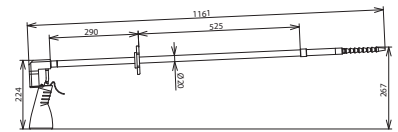

HOEL 36 20 1100 (785 399)

Maßbild HOEL 36 20 1100

Typ	HOEL 36 20 1100
Art.-Nr.	785 399
Nennspannung (U _N)	bis 36 kV
Norm	Anlehnung an DIN VDE 0681-1 und DIN VDE 0682-621
Gesamtlänge (l _G)	1160 mm
Temperaturbereich	+5 °C ... +50 °C
Eintauchtiefe (l _O)	280 mm
Länge Handhabe (l _H)	290 mm
Durchmesser	20 mm
Volumen Ölbehälter	200 ml
Verwendbar bei	*
Zubehör	Verlängerung 500 mm (Art.-Nr. 785 398)

Stammdaten

Nettogewicht	756.600 g/st
Zolltarifnummer (Komb. Nomenklatur EU)	82055980
GTIN (EAN)	4013364146525
VPE	1 ST

Änderungen in Form und Technik, bei Maßen, Gewichten und Werkstoffen behalten wir uns im Sinne des Fortschrittes der Technik vor. Die Abbildungen sind unverbindlich.