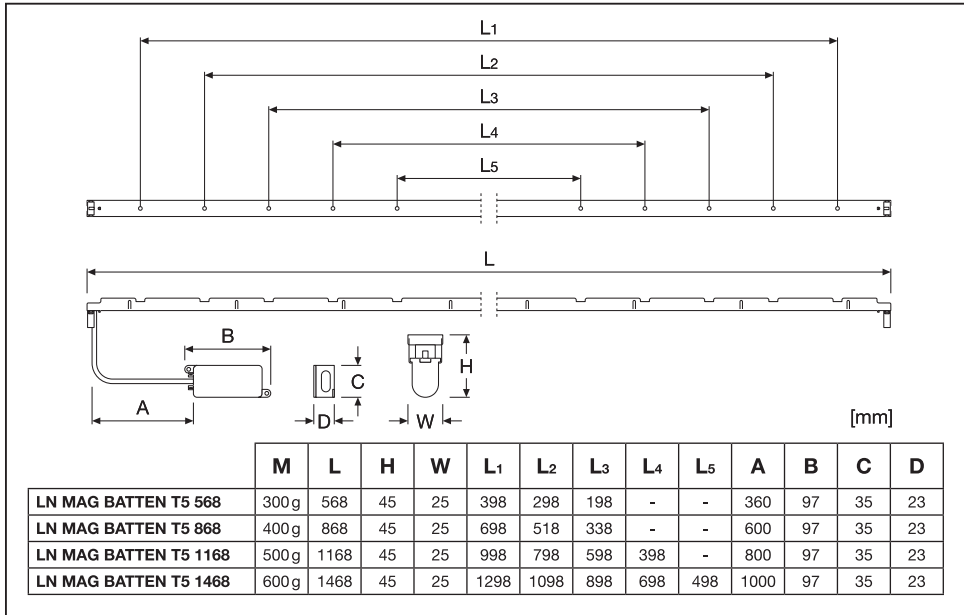

MAGNETIC BATTEN T5