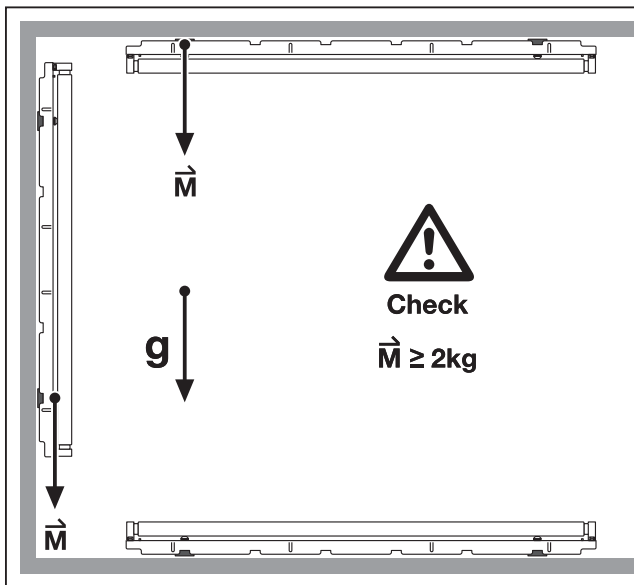

MAGNETIC BATTEN T5