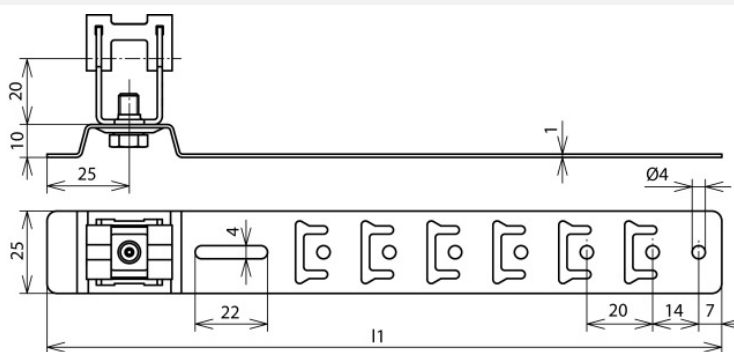

## DLH UG 8 H20 L335 CU (206 217)

Abbildung unverbindlich

Typ	DLH UG 8 H20 L335 CU
Art.-Nr.	206 217
Werkstoff Dachleitungshalter	Cu
Strebenlänge (l1)	335 mm
Bauhöhe Leitungshalter	20 mm
Werkstoff Leitungshalter	Cu
Leitungshalter Aufnahme Rd	8 mm
Leitungshalter Modell	DEHNgrip
Leitungsführung	lose
Strebenausführung	vorgeformte Biegestellen
Befestigungsmöglichkeit	Hakenarretierung, abwinkeln, nageln
Art der Dacheindeckung	Pfannendächer
Innengewinde	M6
Normenbezug	DIN EN 62561-4
Gewicht	93 g
Zolltarifnummer (Komb. Nomenklatur EU)	85389099
GTIN (EAN)	4013364052208
VPE	50 Stk.