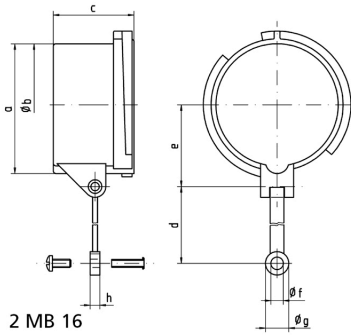

## Zubehör Stecker/Kupplungen - Verschlusshaube für Stecker

Artikelbeschreibung	
BALS-Art.-Nr	834
EAN	4024941008341
Produktgruppe	Verschlusshaube
Stromstärke	125A
Polzahl	3p, 4p, 5p
Polzahl	3p, 4p, 5p
Schutzart	IP67
Kennfarbe	grau

Artikelbeschreibung	
Gehäusematerial	Polyamid

Logistikdaten	
Einzelgewicht	0,125 kg / Stück
Verpackungsart	Tüte
Inhaltsmenge	1 ST
EAN	4024941008341
Länge	410 mm
Breite	285 mm
Gewicht	0,126 kg
Verpackungsart	Karton
Inhaltsmenge	40 ST
EAN	4024941953122
Länge	590 mm
Breite	380 mm
Höhe	230 mm
Gewicht	5,755 kg
Volumen	45.066 ccm