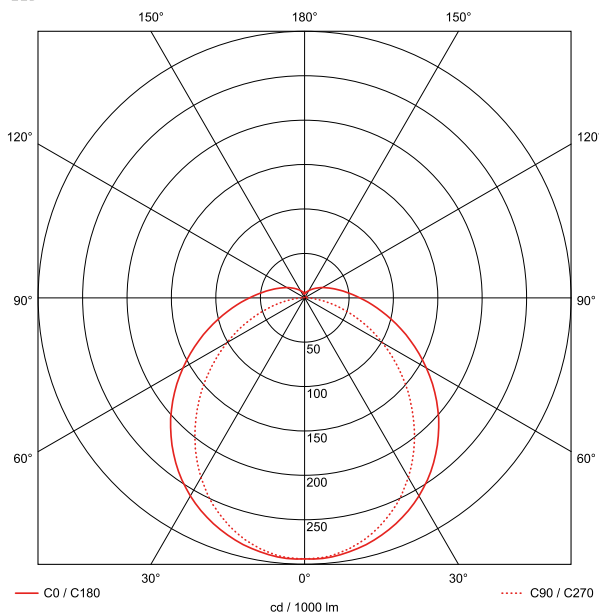

Artikel-Nr: 7243619x00

Rundrohrleuchte

TUBIS N LED XLS C 1285mm 1x32W 125°breit 4500lm

TUBIS N LED

Rundrohrleuchte aus schlagzähem PRACHTOPAL® oder schlagfestem klarem Polycarbonat. Druckwasserdichtes, weitestgehend säure- und laugenbeständiges Rohrgehäuse (Durchmesser) 90mm. Mit widerstandfähigem Industrie-LED Treiber. Die MID-Power LED Anordnung sorgt für einen homogenen Lichtaustritt. Verschiedene Lichtaustrittswinkel durch lineares Linsen System möglich. Optimisiertes Thermomanagement durch X-Wing Kühlprofil. Durchgangsverdrahtung bis maximal 5x2,5mm² möglich. Kurze alterungsbeständige Dichtungen aus Silikon. Schutzart IP66/IP68(2m)/IPX9K. Jetzt auch als XLS Serie erweiterbar. eXtended Lighting Solutions by PRACHT. Vernetzung durch Bluetooth Low Energy und Steuerung durch Casambi möglich. Variable Befestigungsabstände durch PRACHT-Edelstahl-Schellen, geeignet für Decken-, waagerechte- und senkrechte Wandmontage, Pendel- und Tragschienenmontage mit Zubehör möglich. Achtung: PRACHT MANUFAKTUR! Da es ein PRACHT PRO LINE Produkt ist, kann es vielseitig angepasst werden Sie benötigen eine andere Lichtfarbe, Gehäusefarbe oder Durchgangsverdrahtung? Besondere Herausforderungen? Kein Problem. Wir bieten individuelle Lösungen für Ihre Anforderungen.

EAN 4018098329404 Energie-Effizienz-Klasse

Statistische
Warennummer 94054039

A++

LEUCHTMITTEL

Leuchtentyp	LED
Anzahl Leuchtmittel/LED-Reihen	1
Farbtemperatur K	4.000
Farbwiedergabeindex	>80
Anzahl LED	96
Farbtoleranz (initial MacAdam)	3