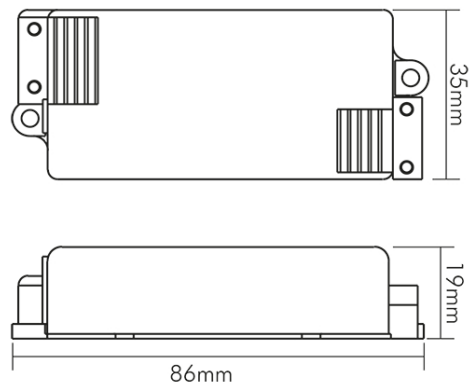

DATENBLATT

LED Dimmer TS universal

LED Dimmer mit Tastensteuerung

Artikelnummer	9910022457
GTIN	4044538041919

ELEKTRISCHE EIGENSCHAFTEN

Leitungslänge primär	30 cm
Memoryfunktion	ja
Dimmbar	ja
Art der Dimmung	PWM
Eingangsspannung [DC]	12 - 24 V
Leistung (bei 12V)	0 - 60 W
Leistung (bei 24V)	0 - 120 W
Ausgangsspannung [DC]	12 - 24 V
Anschlussart primär	Schraubklemme
Anschlussart sekundär	Schraubklemme
Art des LED Steuergerätes	Dimmer mit Tastersteuerung

SICHERHEITSEIGENSCHAFTEN

Schutzart	IP20
Nur für Innenbereich	ja
Temperaturschutzabschaltung bei	100 °C
Schutzklasse	III
F-Kennzeichnung	ja
Geeignet für Möbeleinbau	ja
RoHS	ja
Kurzschlusschutz	ja
Überlastschutz	ja

Eine Haftung für die von uns gelieferte Ware ist jedoch bei Vorliegen von natürlicher Abnutzung, Verschleiß sowie Verbrauch, insbesondere bei Betriebsmitteln LEDs etc. grundsätzlich ausgeschlossen und zwar auch dann, wenn diese bei Lieferung bereits mit der Ware verbunden sind. Angaben zur durchschnittlichen Lebensdauer und Lichtfarben dienen nur der Orientierung, sind unverbindlich und stellen keine Beschaffenheitsvereinbarung dar. Technische und gestalterische Änderungen im Zuge stetiger Produktentwicklungen vorbehalten. nobile AG – Wächtersbacher Str. 78 - 60386 Frankfurt/M. Germany - www.nobile.de

Stand:
01.02.2022
14:18:00