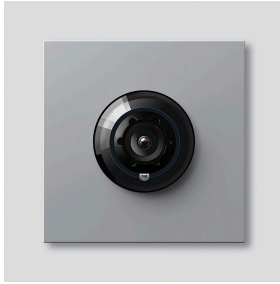

Access-Kamera 180 für
Siedle Vario
ACM 678-02 SM

210009588

Seite 4

Weitere Dokumente

Kamera 130/180	Produktinformation	1,3 MB	herunterladen
ACM 678-... Access-Kamera-Modul 180	Konformitätserklärung	3,6 MB	herunterladen
REACH Information	Zusatzinformation	824 kB	herunterladen