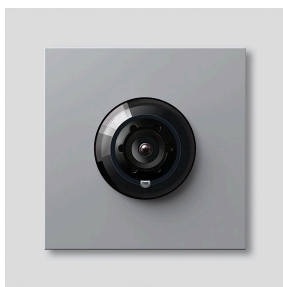

Access-Kamera 180 für
Siedle Vario
ACM 678-02 SM
200049326-01

Produktbeschreibung

Access-Kamera 180 für Siedle Vario mit automatischer Tag-/Nachtumschaltung (True Day/Night) und integrierter Infrarotbeleuchtung. Erfassungswinkel horizontal/vertikal: ca. 175°/120°

Vollbild oder 9 Bildausschnitte wählbar
Elektronische Bildentzerrung im Vollbild
Erweiterter Erfassungswinkel im Randbereich bei gewählten Bildausschnitt
Gegenlichtkompensation (BLC)
Wide Dynamic Range (WDR)
Farbsystem: PAL
Bildaufnehmer: CMOS-Sensor 1/2,7" 1920 x 1080 Pixel
Auflösung: 600 TV-Linien
Objektiv: 1,55 mm
Dauerbetrieb: geeignet
2-stufige Heizung: integriert

Technische Daten

Schutzart:	IP 54, IK 10
Umgebungstemperatur:	-20 °C bis +55 °C
Aufbauhöhe (mm):	15
Abmessungen (mm) B x H x T:	99 x 99 x 41

Artikelinformationen

Artikel-Bezeichnung	Artikelbeschreibung	Farbe	KG	Artikel-Nr.
ACM 678-02 SM	Access-Kamera 180 für Siedle Vario	Silber-Metallic	F	200049326-01

Zubehör

Artikel-Bezeichnung	Artikelbeschreibung	Farbe	KG	Artikel-Nr.
Vario 611 SM	Lackstift	Silber-Metallic	0	210007117-00

Ersatzteile

Access-Kamera 180 für
Siedle Vario
ACM 678-02 SM

210009588

Seite 2

Artikel-Bezeichnung	Artikelbeschreibung	Farbe	KG	Artikel-Nr.
ACM 671/673/678-..., BCM 65x-..., CM 61x-...	Glashaube	Glasklar	E	200048697-00
ACM 671/673/678-..., BCM 65x-..., CM 61x-... SM	Blendrahmen	Silber-Metallic	E	200048699-00
ACM 67x-...	Klemmblock	Schwarz	E	200029836-00
BCM 65x-..., BCMx 650-...	Klemmblock	Schwarz	E	200029921-00
Vario 611	Dichtrahmen Module	Grau	E	210007484-00