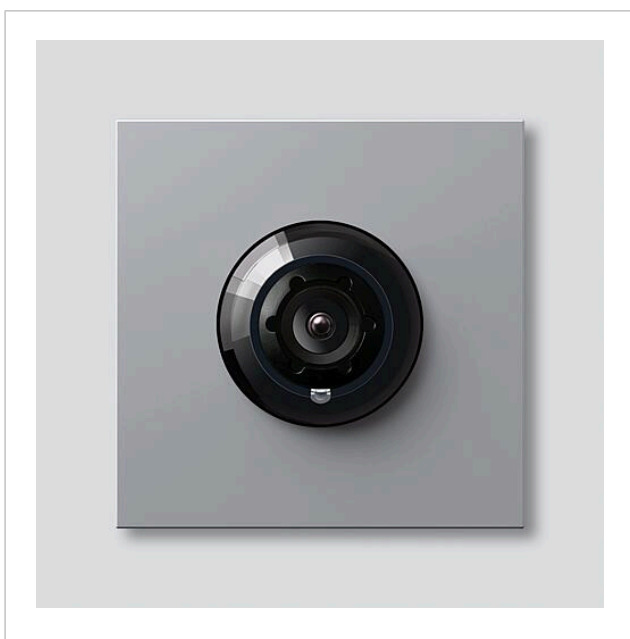

Access-Kamera 180 für
Siedle Vario
ACM 678-02 SM
200049326-01

Produktbeschreibung

Access-Kamera 180 für Siedle Vario mit automatischer Tag-/Nachtumschaltung (True Day/Night) und integrierter Infrarotbeleuchtung. Erfassungswinkel horizontal/vertikal: ca. 175°/120°

Technische Daten

Schutzart:	IP 54, IK 10
Umgebungstemperatur:	-20 °C bis +55 °C
Aufbauhöhe (mm):	15
Abmessungen (mm) B x H x T:	99 x 99 x 41

Artikelinformationen

Artikel-Bezeichnung	Artikelbeschreibung	Farbe	KG	Artikel-Nr.
ACM 678-02 SM	Access-Kamera 180 für Siedle Vario	Silber-Metallic	F	200049326-01

Zubehör

Artikel-Bezeichnung	Artikelbeschreibung	Farbe	KG	Artikel-Nr.
Vario 611 SM	Lackstift	Silber-Metallic	0	210007117-00

Ersatzteile

Access-Kamera 180 für
Siedle Vario
ACM 678-02 SM

210009588

Seite 2

Artikel-Bezeichnung	Artikelbeschreibung	Farbe	KG	Artikel-Nr.
ACM 671/673/678-..., BCM 65x-..., CM 61x-...	Glashaube	Glasklar	E	200048697-00
ACM 671/673/678-..., BCM 65x-..., CM 61x-... SM	Blendrahmen	Silber-Metallic	E	200048699-00
ACM 67x-...	Klemmblock	Schwarz	E	200029836-00
BCM 65x-..., BCMx 650-...	Klemmblock	Schwarz	E	200029921-00
Vario 611	Dichtrahmen Module	Grau	E	210007484-00

Access-Kamera 180 für
Siedle Vario
ACM 678-02 SM

210009588

Seite 3

Zeichnungen / Montage

Access-Kamera 180 für
Siedle Vario
ACM 678-02 SM

210009588

Seite 4

Weitere Dokumente