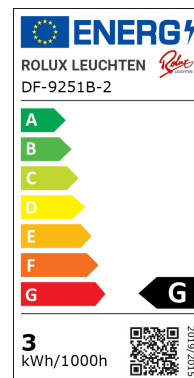

LED EINBAULEUCHTE"DF-9251B-2" 2,5W 12V

Art.-Nr. 0150092512

PRODUKTMERKMALE

- Einbauleuchte mit austauschbarem G4 LED Leuchtmittel
- Metall-Gehäuse in Edelstahl-Optik mit Glas-Abdeckung
- Multivolt mit breitem Spannungsbereich von 10-20V
- einsetzbar auch im KFZ-, Boot- und Camping-Bereich
- inkl. 1.8m Zuleitung mit Mini-Stecker (schwarz)
- Betrieb nur mit einem DC LED Sicherheitskonverter

MERKMALE

Farbe:	matt-chrom
Ausführung:	starr
Drehbar:	Nein
Schwenkbar:	Nein
Dimmbar:	Nein
Material Leuchte:	Metall, Glas
Schutzklasse:	III
Schutzart:	IP20
Bohrloch:	58mm
Außendurchmesser:	65mm
Einbautiefe:	19mm
Aufbauhöhe:	1,5mm
Verpackungseinheit:	100 Stück
EAN Code:	4022208052953
Ursprungsland:	China
Zolltarifnummer:	94051098900

TECHNISCHE DATEN

Nennleistung:	2,5W
Nennspannung:	10-20V AC DC
Lichtfarbe:	warmweiss
Farbtemperatur:	3000K
Farbcode:	WW
Lichtstrom:	252lm
Farbwiedergabeindex:	80Ra
Abstrahlwinkel:	110°
LEDs:	12 Stück
LED-Typ:	2835
Lebensdauer:	50000h
Schaltzyklen:	100000x
Energieeffizienzklasse:	A+
Gewichteter Energieverbrauch:	2,5kWh/1.000h